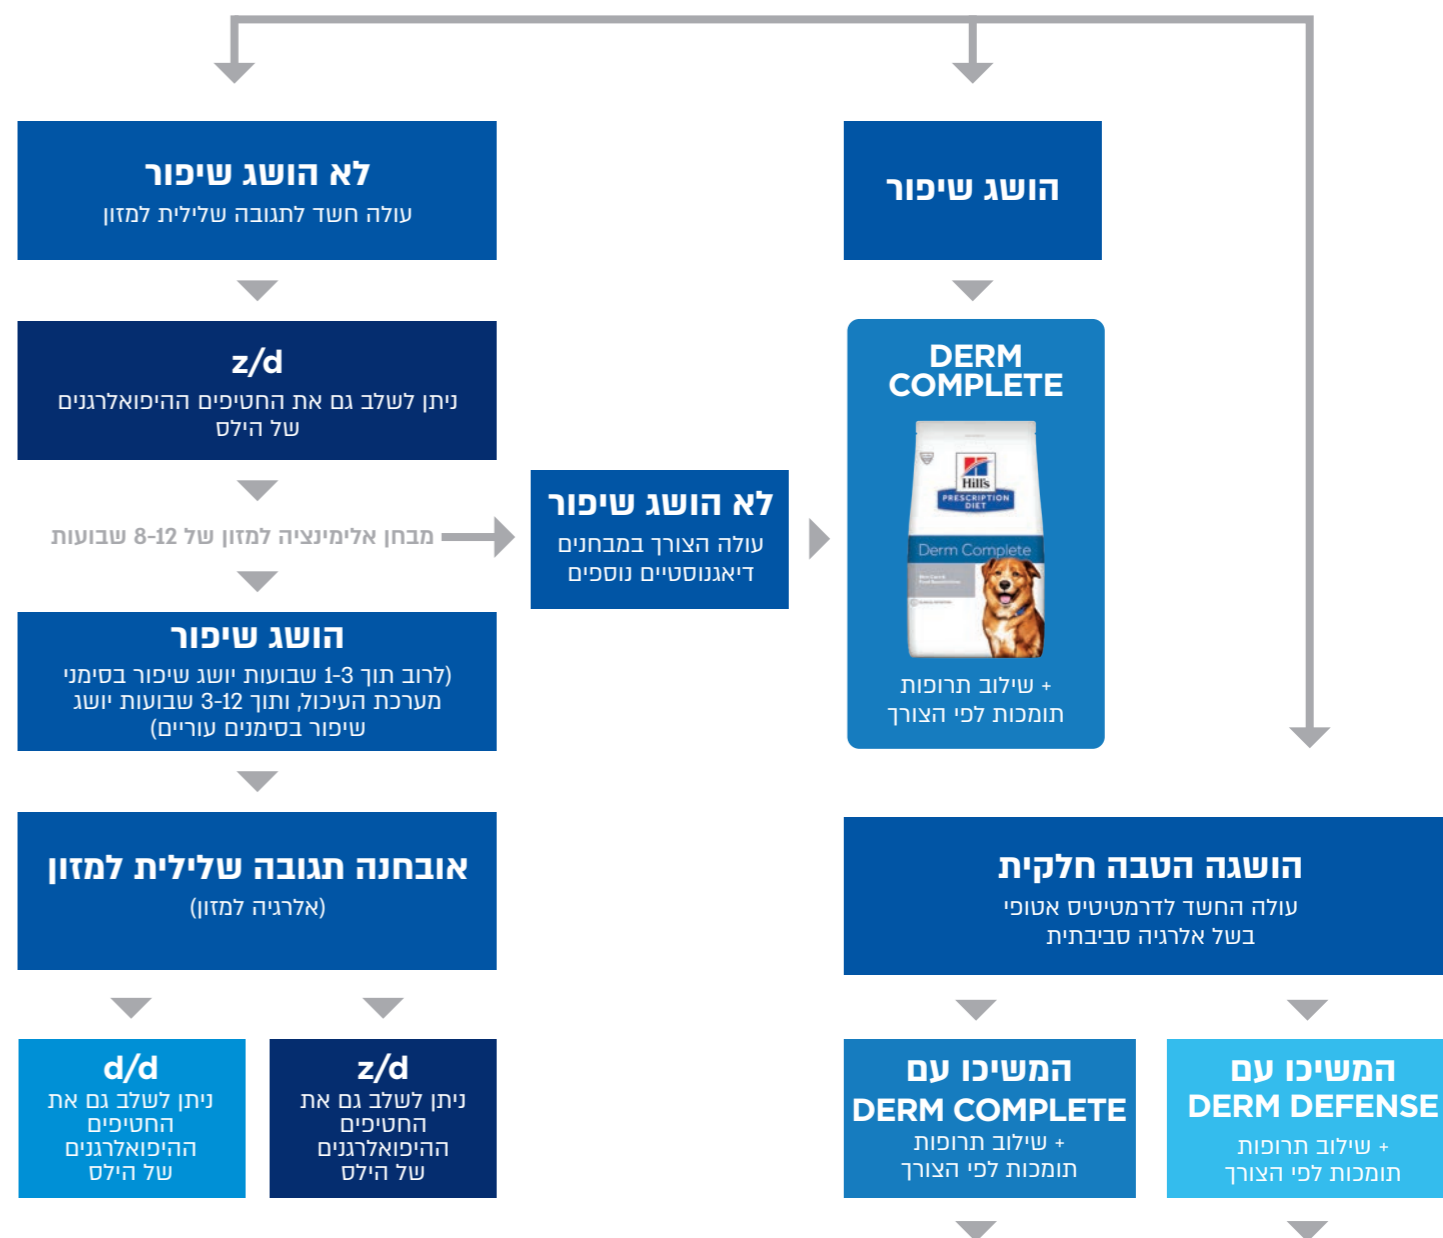

אלרגיות למזון ואלרגיות סביבתיות

בואו נהפוך את הגירודים לנחלת ההיסטוריה

Derm Complete - מסייע להפחתת הגרד

כחלק בלתי נפרד מתהליך האבחון והניהול הרפואי הראשוני של המצב. מתאים עבור כל מצבי הפרעות התפקוד של העור למעט מצבי רגישות ידועה לביצים

בדיקה חוזרת אחרי 4 שבועות

כדאי לערוך בדיקה חוזרת לוודא שאין פרזיטים, זיהום משני או גורם מפריע אחר.

בואו נהפוך את הגירודים לנחלת ההיסטוריה

המזון Hill's Prescription Diet Derm Complete הוא יצירת המופת שלנו - התזונה היחידה המנוסחת כך שתיתן מענה גם לאלרגיה סביבתית וגם לאלרגיה תזונתית.

המזון Derm Complete מסייע במתן מענה לשני הגורמים הנפוצים של מצבי גרד על ידי:

1. 1 חלבון ממקור לא מוכר לגוף המסייע בהפחתת 96% מתגובות האלרגיה למרכיבי מזון
2. 2 נוסחה פורצת דרך עם מרכיבים ביו-אקטיביים ופיטו-נוטרינטיים המסייעים להפחתת הסימנים הקליניים של אלרגיות סביבתיות

צעד קדימה לחיים הטובים ביותר