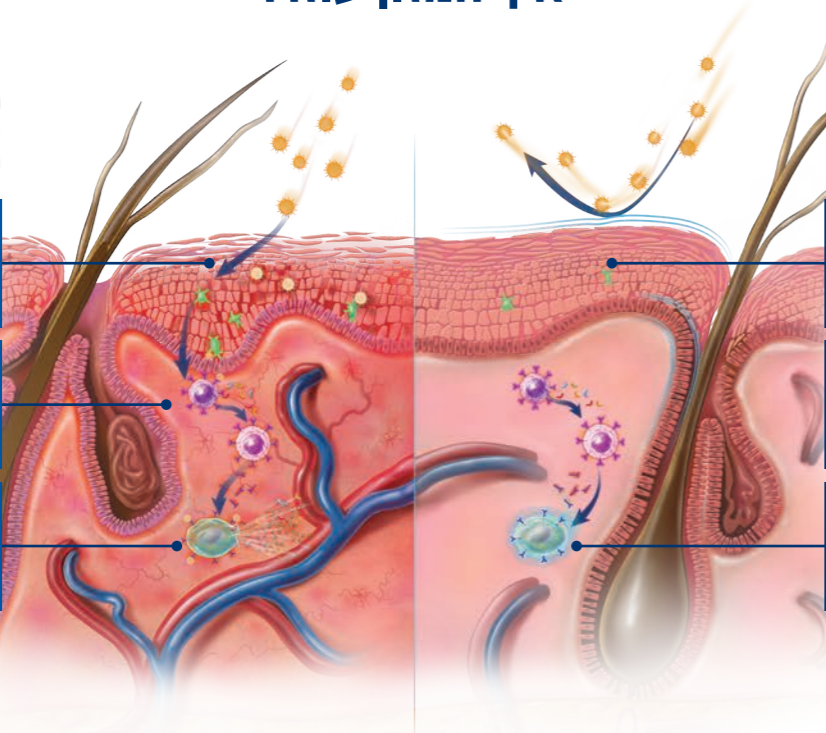

איך המזון עוזר:

תרופות תומכות בלבד (נוגדי דלקת או תרופות מודולטוריות של מערכת החיסון)

- חסם העור חלש, מאפשר חדירת אלרגנים
- העור מגורה
- טיפול תרופתי תורם להפחתת הפרשת היסטמין וציטוקינים

ניהול היקפי הכולל תמיכה תזונתית על ידי Prescription Diet Derm Complete

- המזון מנוסח כך שיתרום לחזקת החסם העורי נגד אלרגנים סביבתיים - לכל אורך השנה
- חלבון שלם יחיד ממקור החי מסייע בהימנעות מתגובות אלרגיה תזונתיות נפוצות
- שילוב חומרים ביו-אקטיביים ופיטו-נוטריינטים המסייעים בהשתקת התגובה החיסונית לאלרגנים סביבתיים

הבדל שניתן לראות

- תזונה המנוסחת כך שתיתן תמיכה לחסם העור כנגד אלרגנים סביבתיים - לכל אורך השנה
- תזונה שהוכחה קלינית כמסייעת בניהול אלרגיות תזונתיות, ומסייעת לשיפור איכות החיים תוך החל מ-21 ימים³

הסבר ללקוחותיך על יתרונות המוצר Derm Complete

אלרגיות סביבתיות יותר נפוצות מאלרגיות תזונתיות בכלבים. המזון Derm Complete ייתן מענה לשני המצבים, כך שניתן יהיה לתת מענה ראשוני למצב אפילו טרם האבחון המלא לגורם האלרגיה - מה שהופך את המזון לפתרון יחיד ומיוחד במינו.